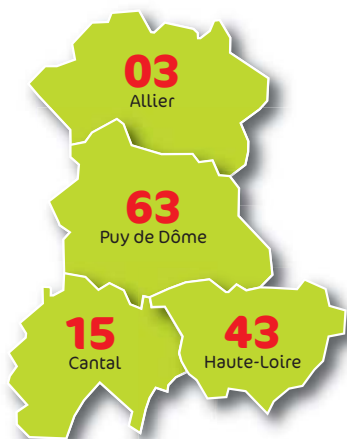

Entrepreneurs Des Territoires d'Auvergne

EDT Auvergne est l'Union régionale des syndicats professionnels départementaux d'Auvergne (03,15,43,63) représentatifs des prestataires de services de travaux agricoles, forestiers et ruraux.