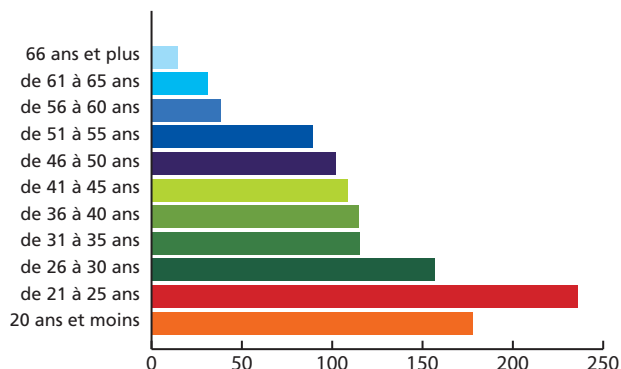

Age moyen des chefs d'entreprise : 45 ans

1340 emplois

- 845 emplois dans les entreprises de travaux agricoles et ruraux
- 495 emplois dans les entreprises de travaux forestiers et sylvicoles

Les emplois

Types de contrats

CDI : 730
CDD : 610

Equivalent temps plein : 600

AGRICOLE

FORESTIER

RURAL

Répartition des salariés (hommes/femmes)

Pyramide des âges des salariés