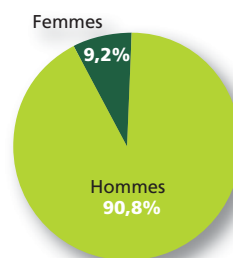

Types de contrats

CDI : 730
CDD : 610

Equivalent temps plein : 600

AGRICOLE

FORESTIER

RURAL

Répartition des salariés (hommes/femmes)

Pyramide des âges des salariés