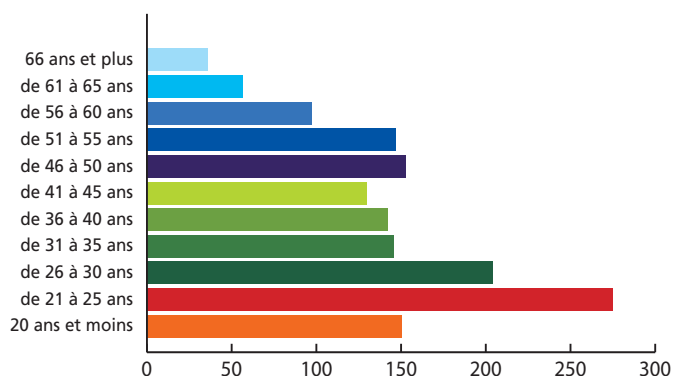

# Entrepreneurs des Territoires Alsace

Les syndicats des Entrepreneurs Des Territoires en Alsace regroupent les Entrepreneurs de travaux forestiers (GSETF) et les Entrepreneurs de travaux agricoles et ruraux du Bas-Rhin et du Haut-Rhin.

## 483 entreprises dont 261 employeurs de main-d'œuvre

- 262 entreprises de travaux agricoles et ruraux
- 221 entreprises de travaux forestiers et sylvicoles

Etablissements employeurs de main-d'oeuvre total agricole rural et forestier

Pyramide des âges des salariés