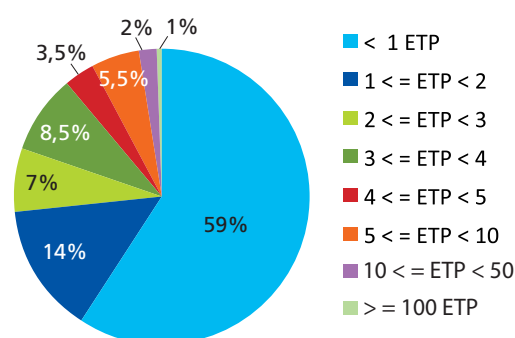

# Entrepreneurs des Territoires Alsace

Les syndicats des Entrepreneurs Des Territoires en Alsace regroupent les Entrepreneurs de travaux forestiers (GSETF) et les Entrepreneurs de travaux agricoles et ruraux du Bas-Rhin et du Haut-Rhin.

## 483 entreprises dont 261 employeurs de main-d'œuvre

- 262 entreprises de travaux agricoles et ruraux
- 221 entreprises de travaux forestiers et sylvicoles

Etablissements employeurs de main-d'oeuvre total agricole rural et forestier