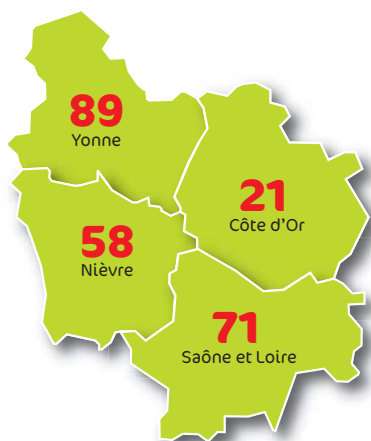

Entrepreneurs des Territoires de Bourgogne

EDT Bourgogne est l'Union régionale des syndicats professionnels départementaux de Bourgogne (Côte d'Or, Nièvre, Saône-et-Loire et Yonne) représentatifs des prestataires de services de travaux agricoles, forestiers et ruraux.

954 entreprises dont 534 employeurs de main-d'œuvre

- 456 entreprises de travaux agricoles et ruraux
- 498 entreprises de travaux forestiers et sylvicoles

ENTREPRISE

Les entreprises

Forme juridique

Individuel : 159 entreprises
SA et SARL : 175 entreprises
Autres : 200 entreprises