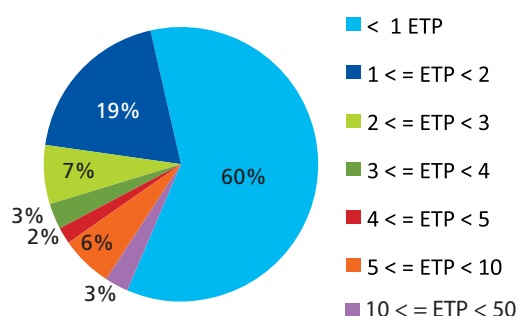

AGRICOLE

Age moyen des chefs d'entreprise : 45 ans

2942 emplois

- 1714 emplois dans les entreprises de travaux agricoles et ruraux
- 1228 emplois dans les entreprises de travaux forestiers et sylvicoles

FORESTIER

RURAL

Les emplois

Type de contrat

CDI : 1347
CDD : 2015

Equivalent temps plein : 1264

Etablissements employeurs de main d'oeuvre total agricole rural et forestier

Pyramide des âges des salariés

Pour en savoir plus :