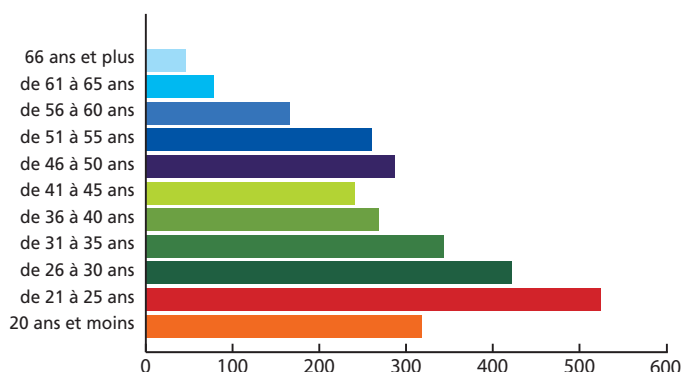

AGRICOLE

Age moyen des chefs d'entreprise : 45 ans

2942 emplois

- 1714 emplois dans les entreprises de travaux agricoles et ruraux
- 1228 emplois dans les entreprises de travaux forestiers et sylvicoles

FORESTIER

RURAL

Les emplois

Type de contrat

CDI : 1347
CDD : 2015

Equivalent temps plein : 1264

Etablissements employeurs de main d'oeuvre total agricole rural et forestier

Pyramide des âges des salariés

Pour en savoir plus :