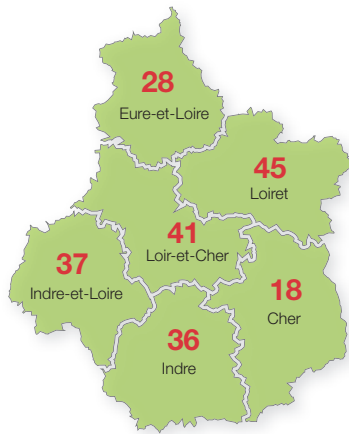

Entrepreneurs Des Territoires Centre

EDT Centre est l'Union régionale des syndicats professionnels départementaux du Centre (18, 28, 36, 37, 41, 45) représentatifs des prestataires de services de travaux agricoles, forestiers et ruraux.