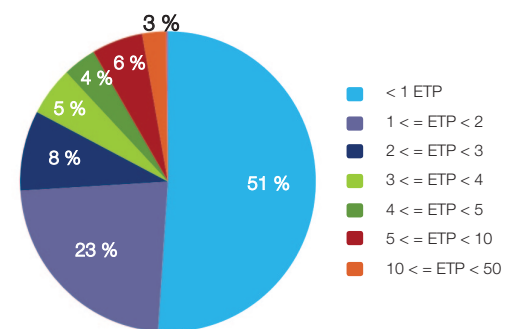

1102 entreprises dont 605 employeurs de main-d'oeuvre

- 684 entreprises de travaux agricoles et ruraux
- 418 entreprises de travaux forestiers et sylvicoles

ENTREPRISE

Les entreprises

Forme juridique

Individuel : 188 entreprises
SA et SARL : 323 entreprises
Autre : 94 entreprises (dont 1 coopérative)

Âge moyen des chefs d'entreprise : 46 ans

3 719 emplois

- 2 850 emplois dans les entreprises de travaux agricoles et ruraux
- 869 emplois dans les entreprises de travaux forestiers et sylvicoles

Les emplois

Types de contrats

CDI : 1 190
CDD : 2 529
Equivalent temps plein : 1 229

Etablissements employeurs de main d'oeuvre total agricole forestier rural

AGRICOLE

FORESTIER

RURAL

Pyramide des âges des salariés

Pour en savoir plus :