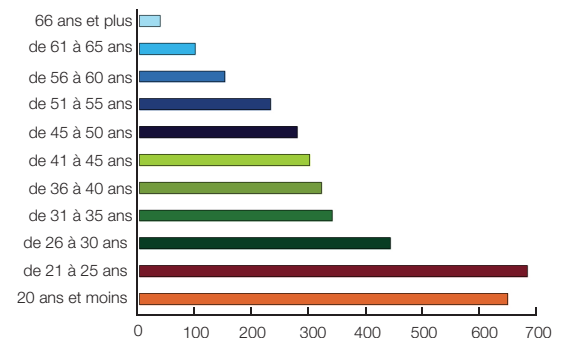

Âge moyen des chefs d'entreprise : 46 ans

3 719 emplois

- 2 850 emplois dans les entreprises de travaux agricoles et ruraux
- 869 emplois dans les entreprises de travaux forestiers et sylvicoles

Les emplois

Types de contrats

CDI : 1 190
CDD : 2 529
Equivalent temps plein : 1 229

Etablissements employeurs de main d'oeuvre total agricole forestier rural

AGRICOLE

FORESTIER

RURAL

Pyramide des âges des salariés

Pour en savoir plus :