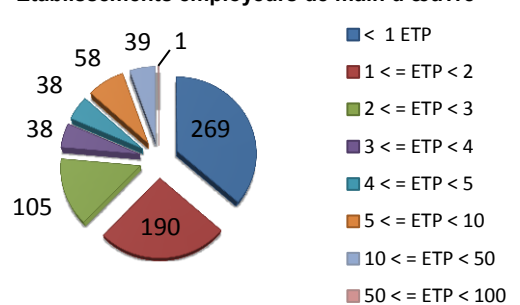

1 246 entreprises dont 738 employeurs de main-d'œuvre

- 927 entreprises de travaux agricoles et ruraux
- 319 entreprises de travaux forestiers

ENTREPRISE

Les employeurs

Forme juridique

Individuel : 320 entreprises
SA et SARL : 338 entreprises
Autres : 80 entreprises

AGRICOLE

Age moyen des chefs d'entreprise : 47 ans

3 963 emplois

- 3 177 emplois dans les entreprises de travaux agricoles et ruraux
- 786 emplois dans les entreprises de travaux forestiers

FORESTIER

RURAL

Les emplois

Type de contrat

CDI : 1 850
CDD : 2 113

Equivalent temps plein : 1 978

Etablissements employeurs de main d'œuvre

Pyramide des âges des salariés

Pour en savoir plus :

Entrepreneurs des Territoires Normandie
Maison des Entreprises
1, Place Louis Delaporte - BP 14
50600 SAINT HILAIRE DU HARCOUËT
Tél. 02 33 79 33 72 - Fax 02 33 79 33 77
E-mail : contact@edtnormandie.com
Site : www.edtnormandie.com