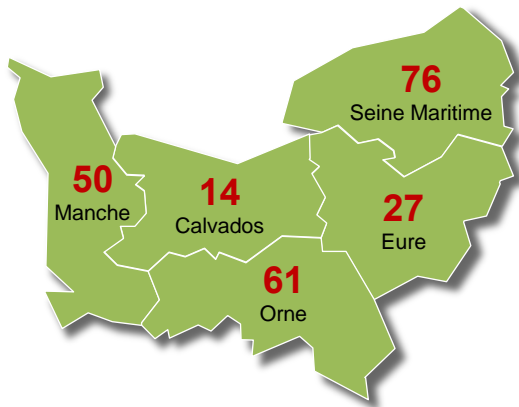

Entrepreneurs des Territoires Normandie

Entrepreneurs Des Territoires Normandie est l'union régionale des syndicats professionnels départementaux de Haute et Basse Normandie représentative du secteur des prestataires de services de travaux agricoles, forestiers et ruraux.

1 246 entreprises dont 738 employeurs de main-d'œuvre

- 927 entreprises de travaux agricoles et ruraux
- 319 entreprises de travaux forestiers

ENTREPRISE

Les employeurs

Forme juridique

Individuel : 320 entreprises
SA et SARL : 338 entreprises
Autres : 80 entreprises