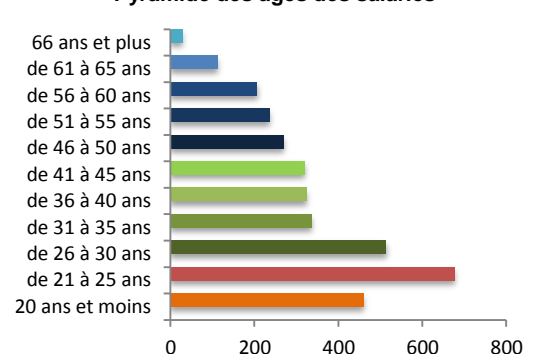

AGRICOLE

Age moyen des chefs d'entreprise : 47 ans

3 963 emplois

- 3 177 emplois dans les entreprises de travaux agricoles et ruraux
- 786 emplois dans les entreprises de travaux forestiers

FORESTIER

RURAL

Les emplois

Type de contrat

CDI : 1 850
CDD : 2 113

Equivalent temps plein : 1 978

Etablissements employeurs de main d'œuvre

Pyramide des âges des salariés

Pour en savoir plus :

Entrepreneurs des Territoires Normandie
Maison des Entreprises
1, Place Louis Delaporte - BP 14
50600 SAINT HILAIRE DU HARCOUËT
Tél. 02 33 79 33 72 - Fax 02 33 79 33 77
E-mail : contact@edtnormandie.com
Site : www.edtnormandie.com