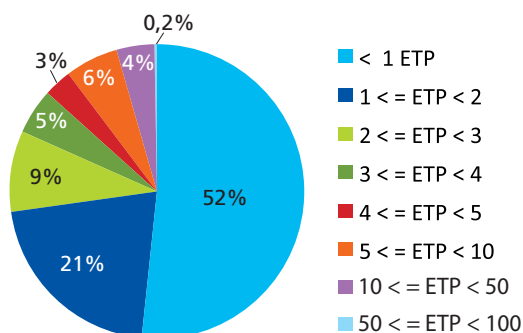

AGRICOLE

Age moyen des chefs d'entreprise : 46 ans

3649 emplois

- 2459 emplois dans les entreprises de travaux agricoles et ruraux
- 1190 emplois dans les entreprises de travaux forestiers et sylvicoles

FORESTIER

RURAL

Les emplois

Type de contrat

CDI : 1148
CDD : 2501

Equivalent temps plein : 1376

Etablissements employeurs de main-d'oeuvre total agricole rural forestier et viticoles

Pyramide des âges des salariés

Pour en savoir plus :