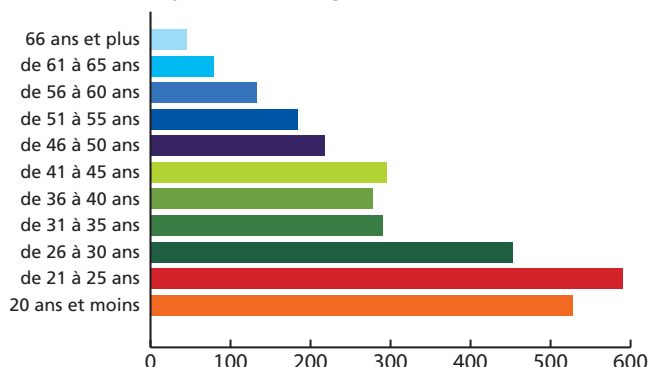

AGRICOLE

Age moyen des chefs d'entreprise : 46 ans

3649 emplois

- 2459 emplois dans les entreprises de travaux agricoles et ruraux
- 1190 emplois dans les entreprises de travaux forestiers et sylvicoles

FORESTIER

RURAL

Les emplois

Type de contrat

CDI : 1148
CDD : 2501

Equivalent temps plein : 1376

Etablissements employeurs de main-d'oeuvre total agricole rural forestier et viticoles

Pyramide des âges des salariés

Pour en savoir plus :